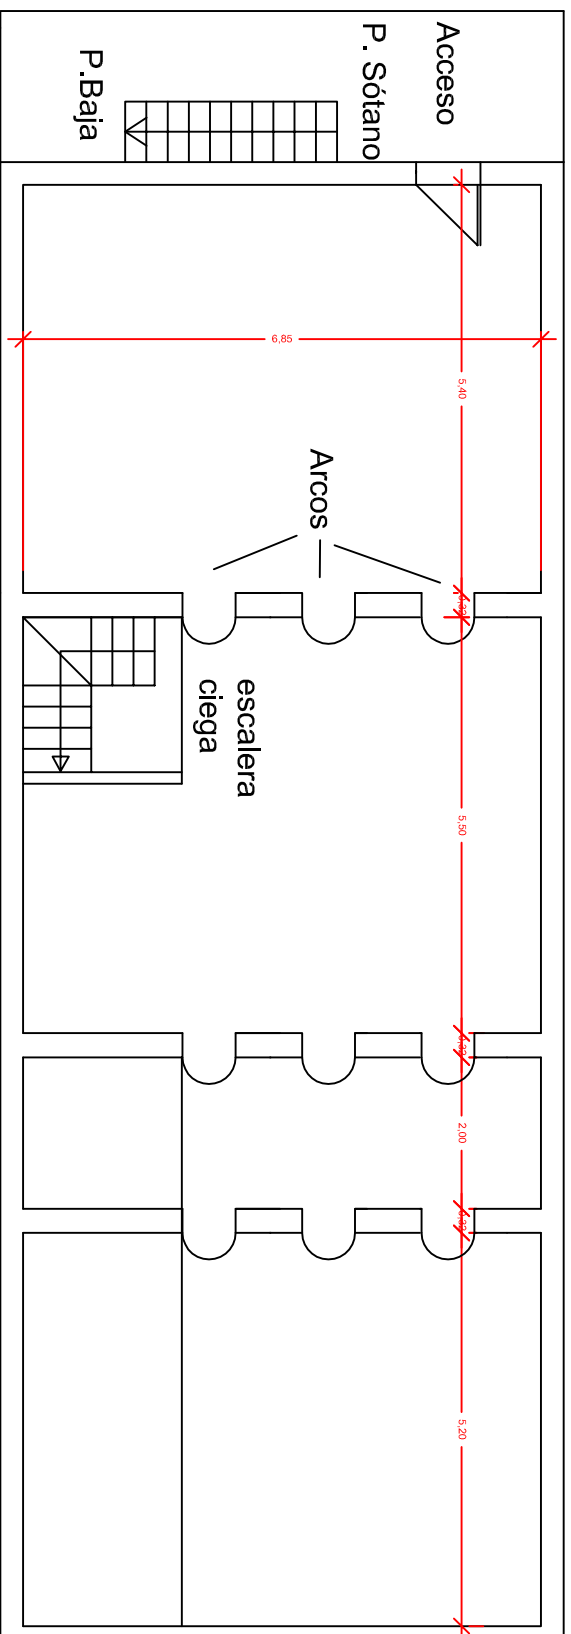

**LOFT EN CADAQUES**  
(en planta sótano)  
Sc. total = 146,47 m<sup>2</sup>

Medidas exteriores 19,66 x 7,45 m

Calle Eugeni D'Ors 17  
CADAQUES

Escala  
1/100